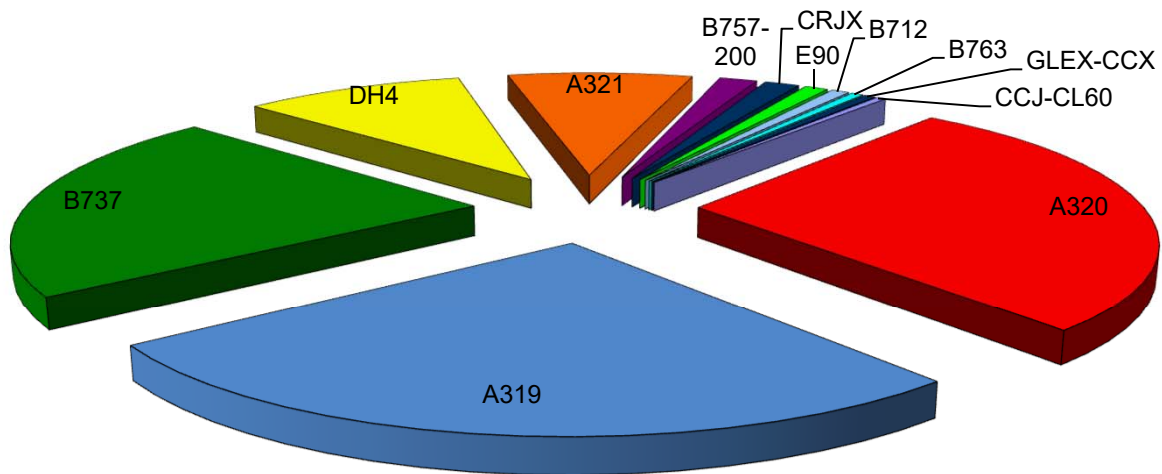

TIP AVIONA	BROJ OPERACIJA
A320 (Airbus 320)	4980
A319 (Airbus 319)	4684
B737 Boeing 100,300,400,500,600,700,800	3894
DH4 (DH8D)	1754
A321 (Airbus 321-100/200)	1492
B757-200 752	302
CRJX (Regional Jet1000)	278
E90 (Embraer 190)	186
B712 (Boeing717-200)	142
B763 (Boeing 767-300)	94
GLEX-CCX	84
CCJ-CL60	72

DBV

TIP AVIONA PO BROJU OPERACIJA/01.01.2017. - 31.12.2017.